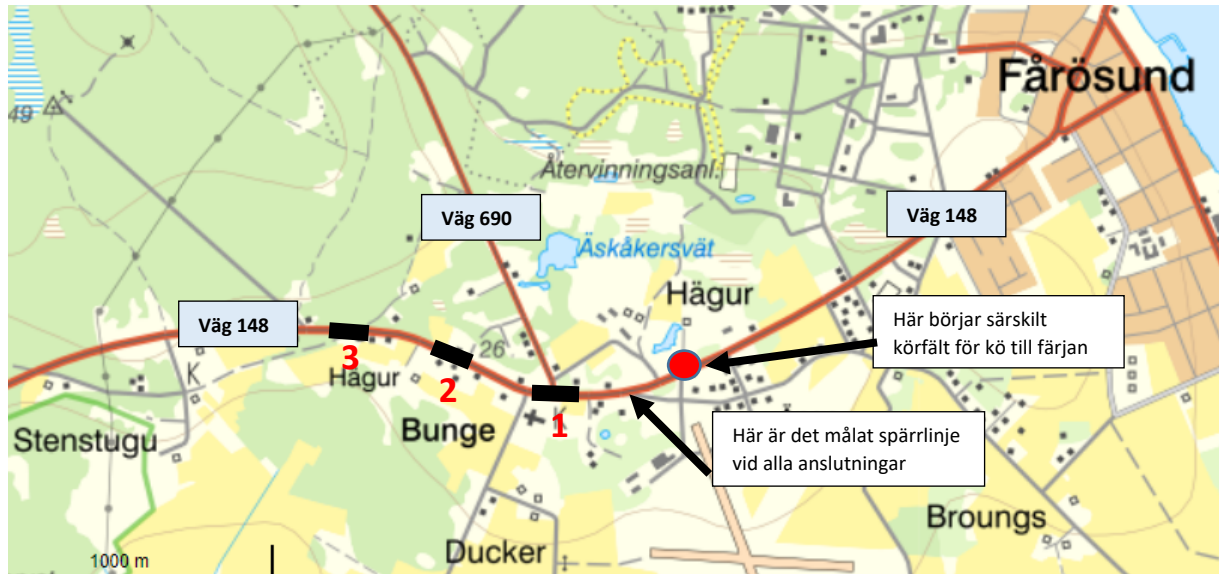

Kartbilaga

Förslag till stannande och parkeringsförbud på väg 148.

© Lantmäteriet

1 § På väg 148 mellan 100 meter nordöst och 100 meter sydväst om anslutningen av väg 690 får fordon inte stannas eller parkeras.

2 § På väg 148 mellan 300 meter sydväst och 400 meter sydväst om anslutningen av väg 690 får fordon inte stannas eller parkeras.

3 § På väg 148 mellan 700 meter sydväst och 800 meter sydväst om anslutningen av väg 690 får fordon inte stannas eller parkeras.